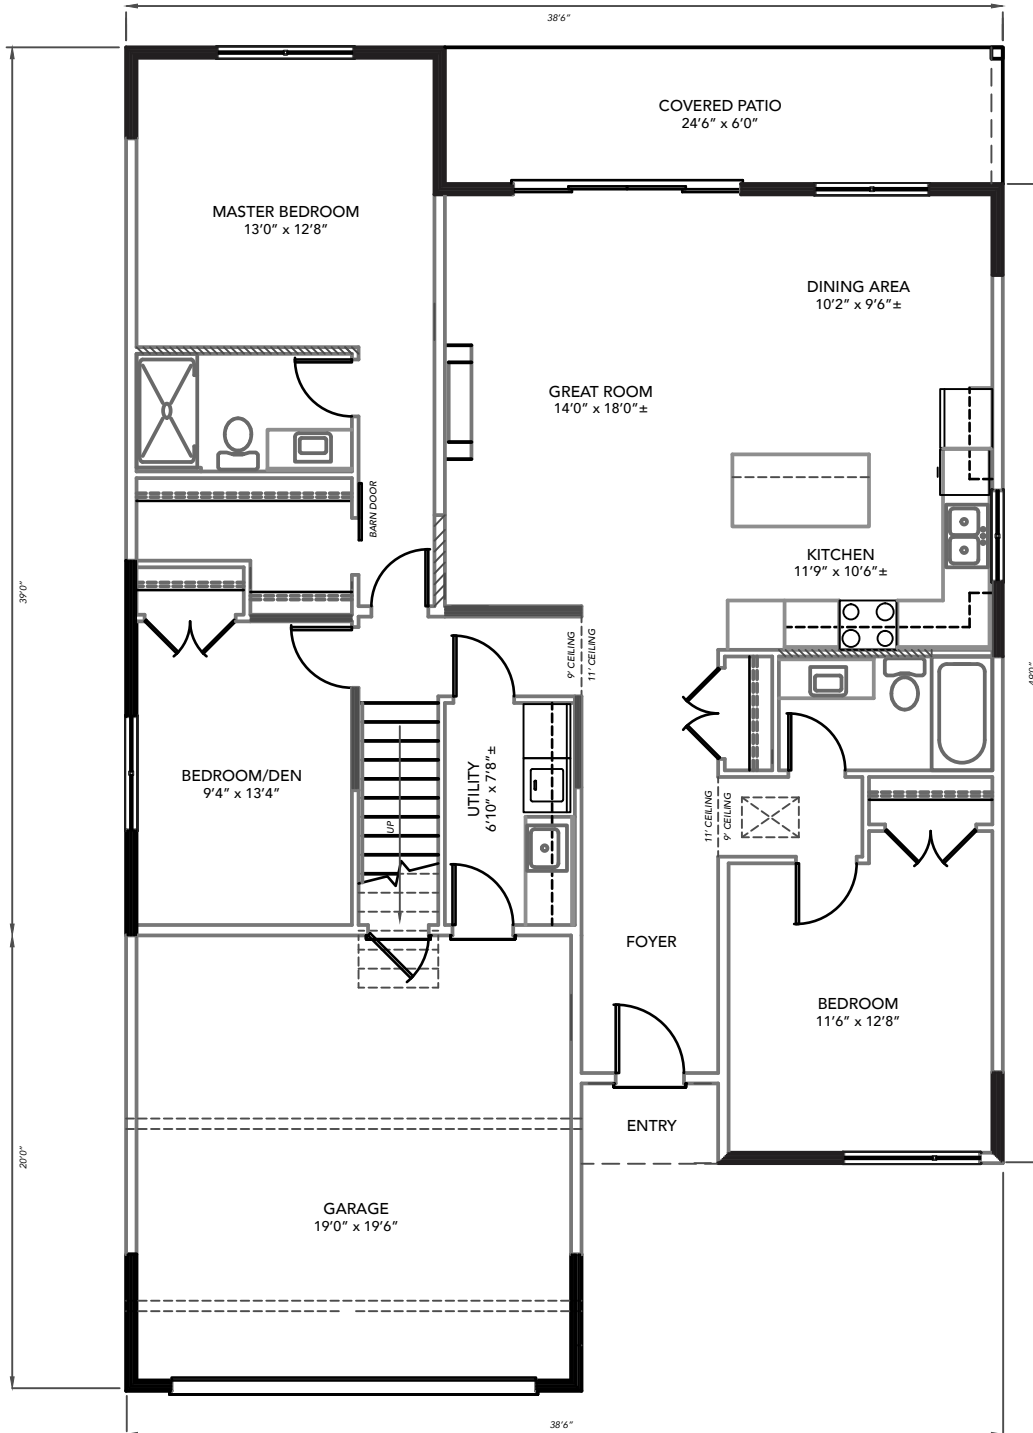

# Renfrew

MAIN: 1521 SQFT

# Renfrew

UPPER: 498 SQFT