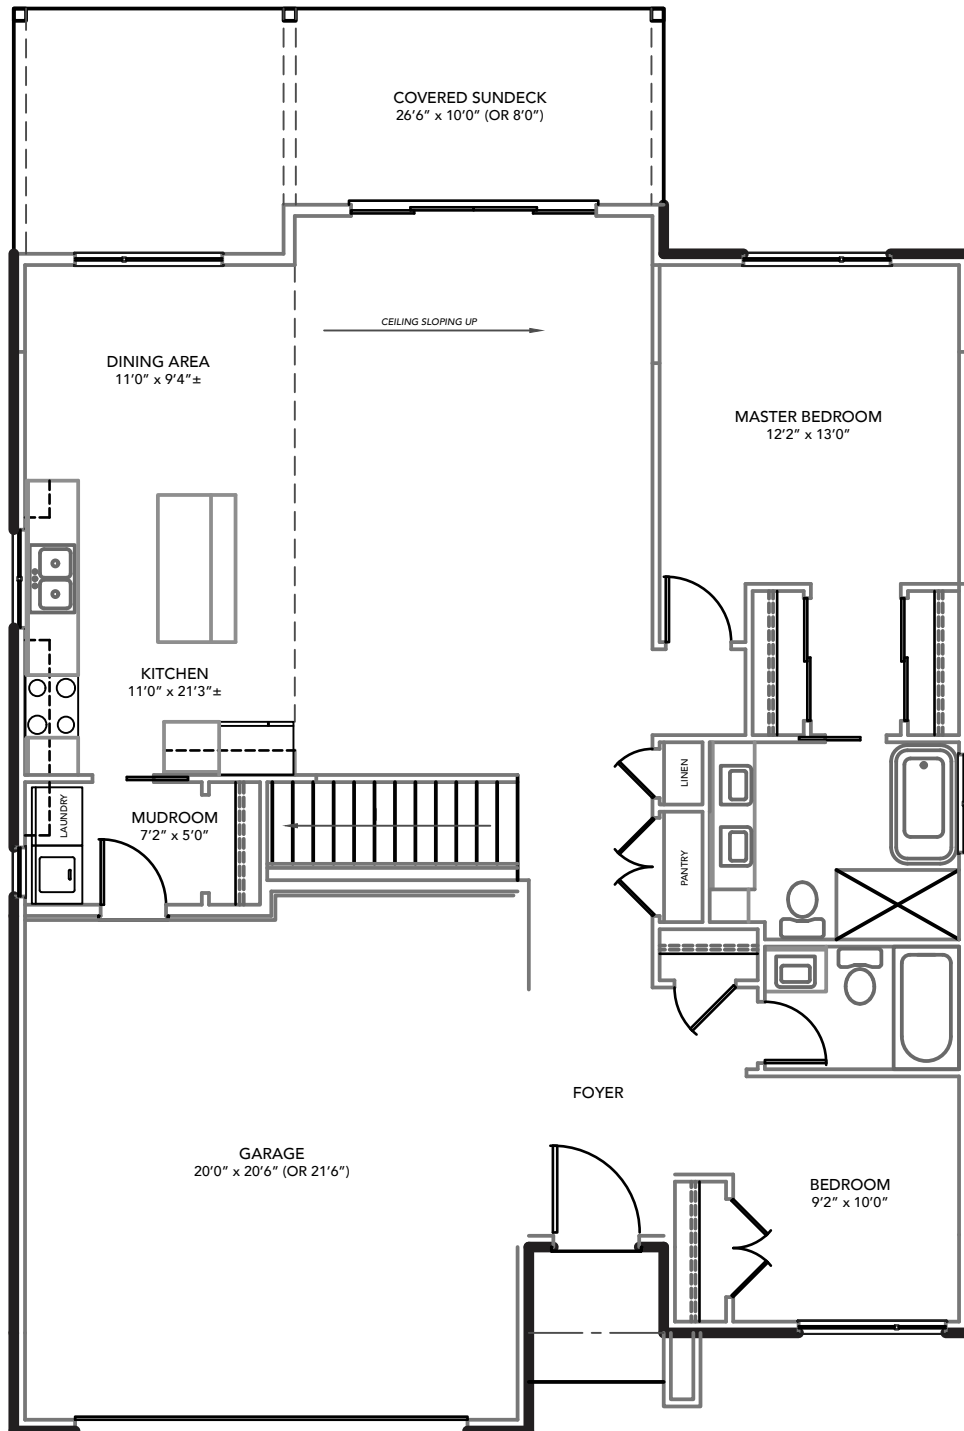

COTTONWOOD

MAIN: 1366 SQFT

COTTONWOOD

LOWER: 1366 SQFT