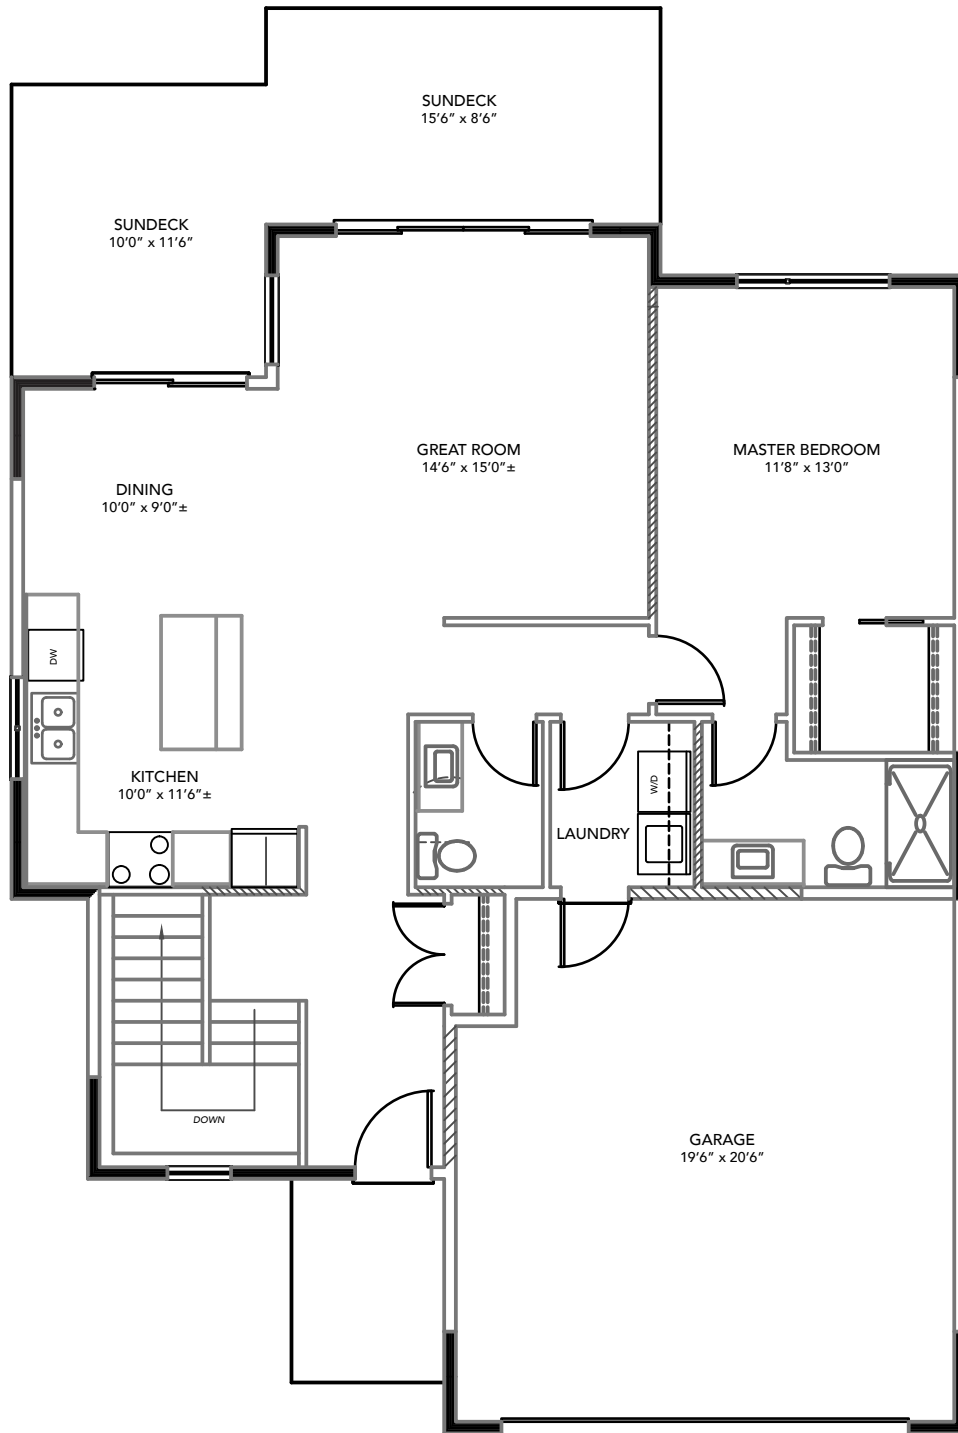

Aspen

MAIN: 1081 SQFT

Aspen

LOWER: 1081 SQFT